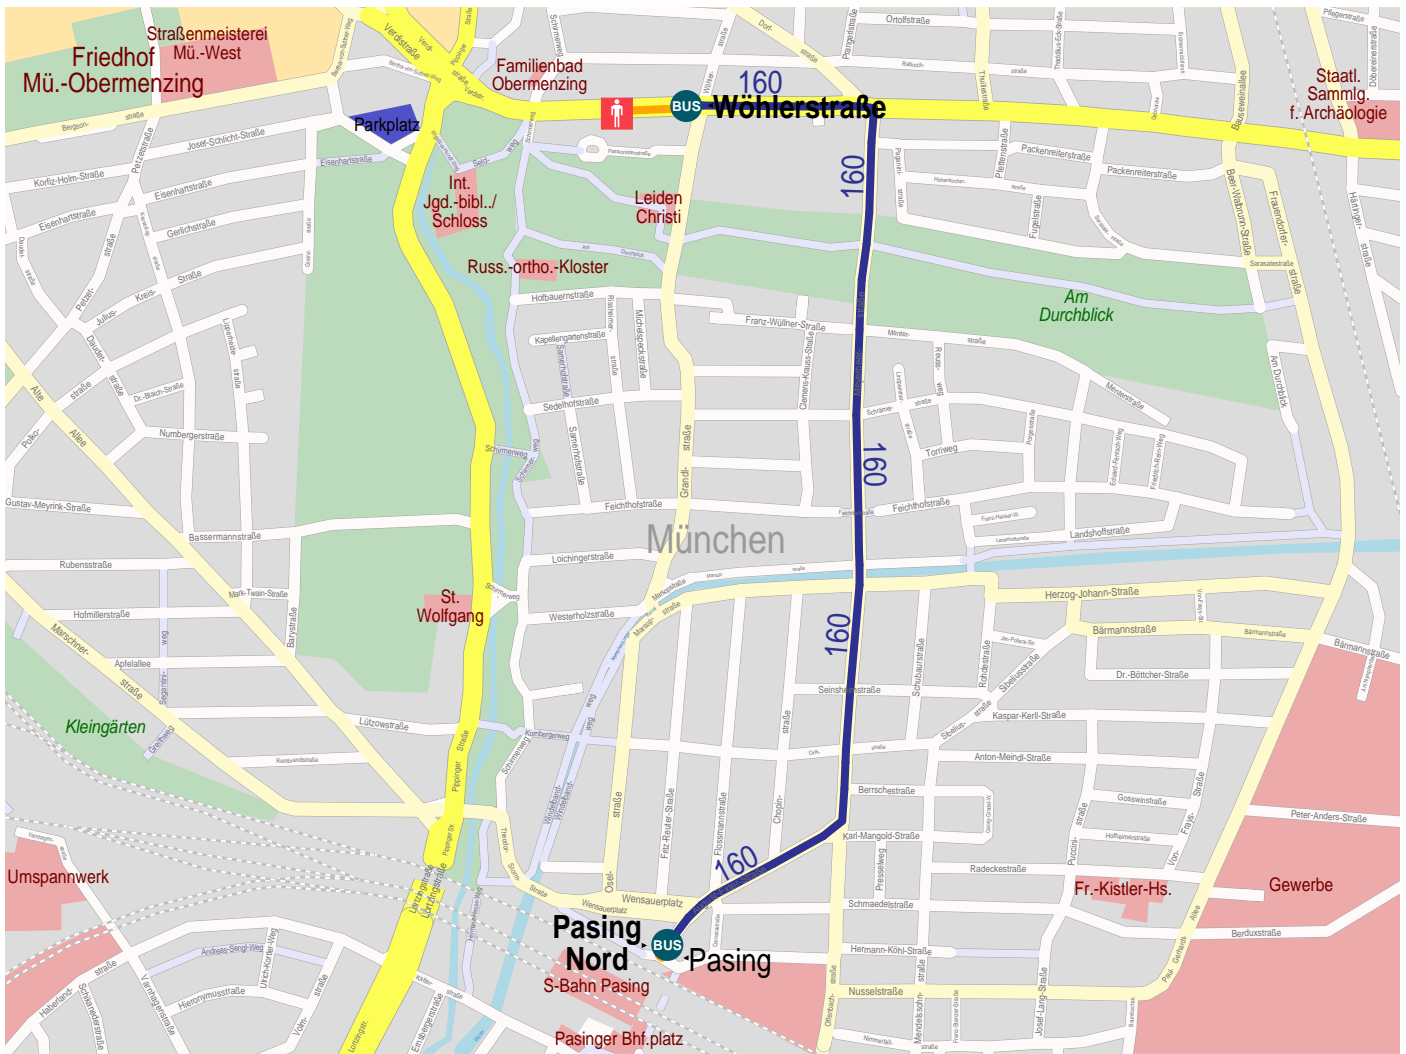

Weg von Pasing nach München, Verdstraße 133

© 2001 NAVTEQ/PTV AG/Map&Guide

- Fußweg
- StadtBus
- Bus
- Ende Fußweg

1. Fußweg von Pasing nach Pasing Nord
2. StadtBus 160 von Pasing Nord nach Wöhlerstraße
3. Fußweg von Wöhlerstraße nach München, Verdstraße 133